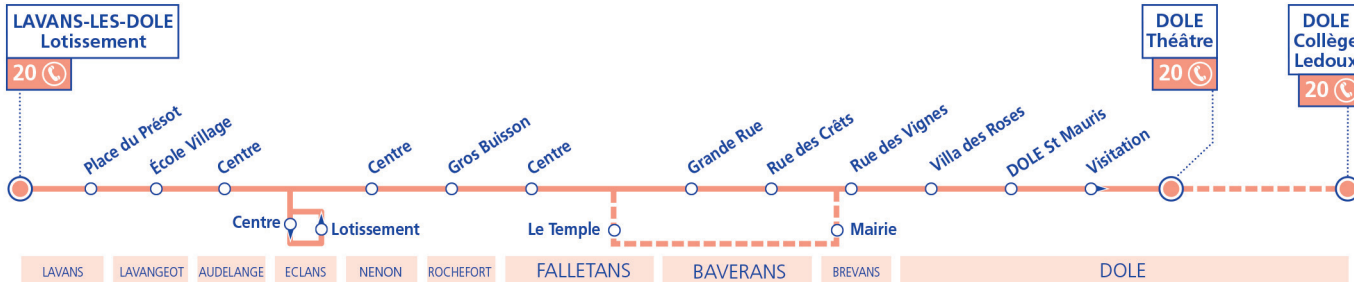

Les communes de Lavangeot et Lavans-les-Dole sont desservies en complémentarité par le réseau

Informations et horaires sur www.viamobigo.fr

☎ Sur réservation **N° Vert 0 800 346 800**

☐ Desservis par le N° de ligne indiqué

☎ Uniquement en période scolaire. **Ouvert à tous.**

Làs : Lundi à Samedi **LàV :** Lundi à Vendredi

Me : Mercredi **LMJV :** Lundi, Mardi, Jeudi, Vendredi

Jours de fonctionnement	LàS	Me	LMJV	Me	LMJV	LMJV	LMJV	Me+S+Vac
Collège Ledoux								
Dole Théâtre 1		12:30	15:40	15:40	17:00	17:15	18:10	
Dole Saint Mauris		12:35	15:45	15:45	17:05	17:20	18:15	
Dole Villa des Roses		12:37	15:47	15:47	17:07	17:22	18:17	
Brevans Rue des Vignes		L19	L19	15:52	17:12	17:27	18:22	
Baverans Rue des Crêts		L19	L19	15:54	17:14	17:29	18:24	
Baverans Grande Rue		L19	L19	15:55	17:15	17:30	18:25	
Brevans Mairie	-	12:43	15:53	-	-	-	-	-
Falletans le Temple	-	12:47	15:57	-	17:20	17:35	-	-
Falletans Centre		12:49	15:59	16:02	17:22	17:37	18:32	
Rochefort Gros Buisson		12:52	16:02	16:05	17:25	17:40	18:35	
Nenon Centre		12:54	16:04	16:07	17:27	17:42	18:37	
Eclans Centre		12:56	16:06	16:09	17:29	17:44	18:39	
Eclans Lotissement		12:58	16:08	16:11	17:31	17:46	18:41	
Rochefort Rue Barbière/Petite Croix		-	-	-	-	17:54	-	-
Audelange Centre		L19	L19	16:22	L13	17:57	18:52	
Lavangeot Ecole Village		L19	L19	16:26	L13	Mobigo	18:56	
Lavans les Dole Place du Présot		L19	L19	16:28	L13	Mobigo	18:58	
Lavans les Dole Lotissement		L19	L19	16:30	L13	Mobigo	19:00	